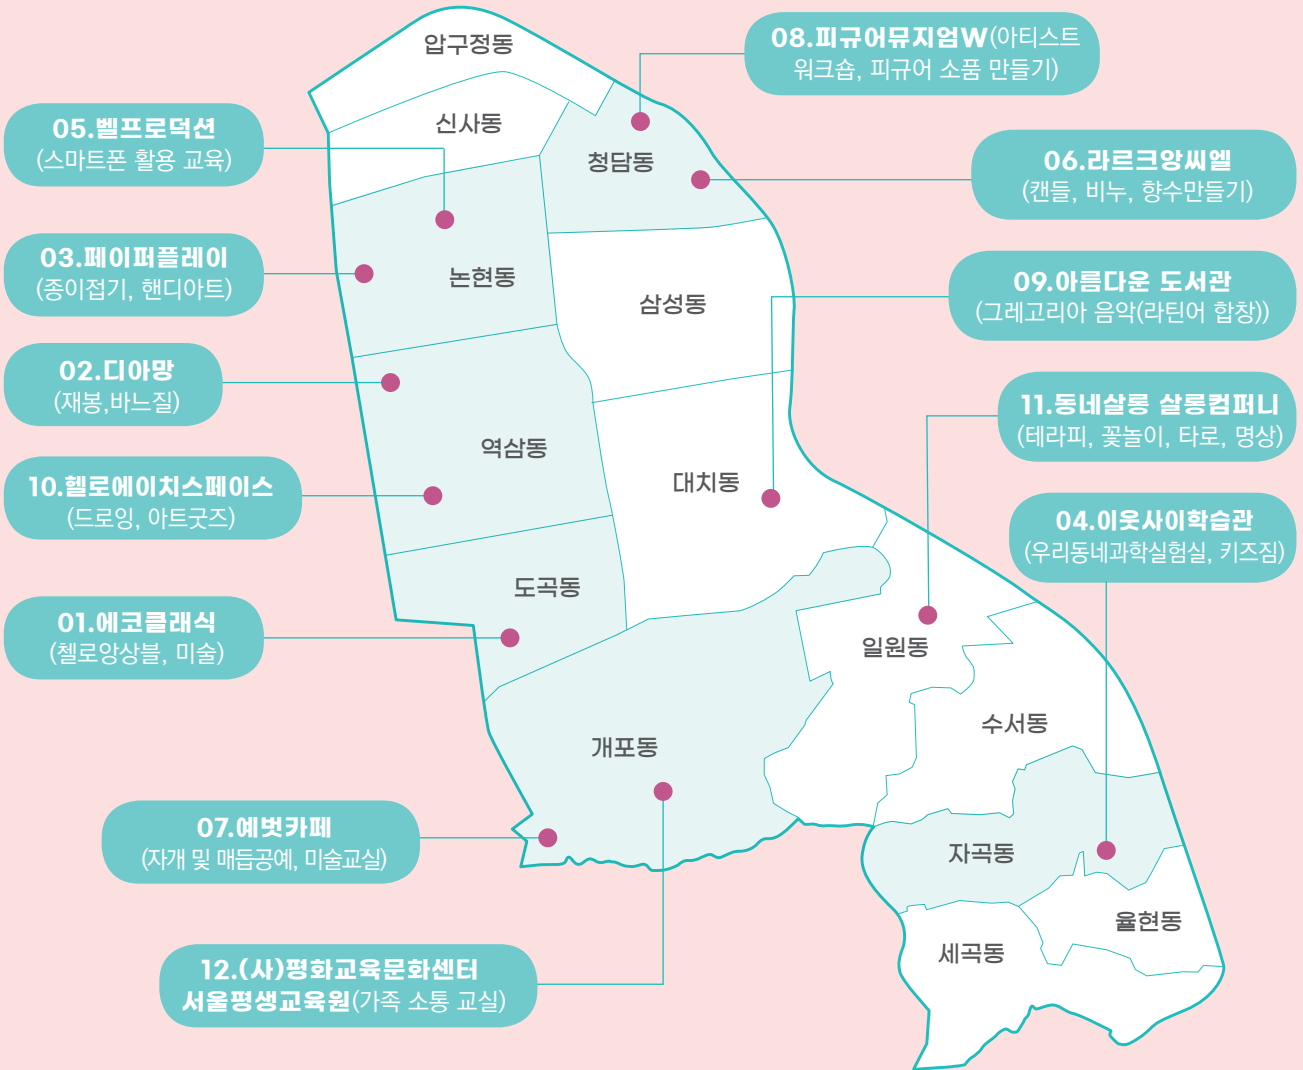

운영자의 역할

- ① 강남구청 사업담당자와 협조하여 평생학습 프로그램 운영 지원
 - 프로그램 기획을 위한 이용자 분석
 - 프로그램 홍보 및 결과물 전시
 - 프로그램 학습자 모집 및 관리
- ② 우리동네 학습관 운영을 위한 설문조사, 인터뷰 등 협조
- ③ 강남구 평생교육 행사(평생학습축제 등) 참여 협조
- ④ 우리동네 학습관 개소식 및 성과공유회 참석

평가 기준

- ① 사업에 대한 이해와 참여 의지
- ② 접근성과 편의성
- ③ 학습관 운영에 대한 지속가능성
- ④ 운영을 위한 협조 의지
- ④ 시설규모와 환경, 적정성 등

문의사항

- ① 모집기간 | 홈페이지 안내
- ② 문의 | 강남구청 교육지원과 **02-3423-5285**

가까운 학습공간을 찾아보세요

우리동네 학습관, 평생교육프로그램을 즐겨보세요

※ 수강신청은 개별 우리동네 학습관으로 문의주시기 바랍니다.

NO	우리동네 학습관	프로그램	주소	문의
01	에코클래식	첼로 양상블 연주, 미술수업	논현로36길 17 지층	010-8585-8170
02	디아망	재봉 및 바느질 프로그램	역삼동 836-33 1층	010-6478-7051
03	페이퍼플레이	종이접기 핸드아트 프로그램	학동로323 한미빌딩 205호	02-546-8840
04	이웃사이학습관	우리동네과학실험실, 키즈집	자곡로260, 한양수자인 작은씨앗도서관	070-8953-6305
05	벨프로덕션	스마트폰 활용 교육	학동로 31길 12, 7층 (벤처캐슬빌딩) 785호	02-515-4132
06	라르크양씨엘	향기 힐링 프로그램 캔들, 비누, 향수 등 만들기	청담동 35-1 동주빌딩 301호	010-9112-1158
07	에벳카페	자개 및 매듭공예, 미술교실	개포로 22길 39-10	010-2202-1600
08	피규어뮤지엄W	아티스트 워크숍, 피규어 소품 만들기	선릉로158길 3	070-7404-2240
09	아름다운 도서관	그레고리아 음악(라틴어 합창)	삼성로 70길 4 지층	070-5135-1385
10	헬로에이치스페이스	드로잉과 아트굿즈 만들기	봉은사로38길 32 1층	0504-0905-4911
11	동네살롱 살롱컴퍼니	테라피적 접근, 꽃놀이, 타로, 명상	개포로666 해주빌딩 203호	0507-1429-1279
12	(사)평화교육문화센터 서울평생교육원	가족 소통 교육	개포로82길 9-17 대양빌딩 3층	02-3478-1243

에코클래식

- 대상** 강남구 지역주민
- 참가비** 무료(일부 재료비 자부담)
- 교육장소** 논현로36길 17 지층
- 신청문의** 010-8585-8170
- 프로그램** 첼로 앙상블 연주, 미술 수업

월	일	요일	시간	프로그램	모집인원(정원)
5	11	토	10:00~12:00	첼로앙상블/인생의 회전목마 1	8~12
	14	화	10:00~12:00	작가탐구/최욱경:추상화 1	8
	25	토	10:00~12:00	첼로앙상블/인생의 회전목마 2	8~12
	28	화	10:00~12:00	작가탐구/최욱경:추상화 2	8
6	11	화	10:00~12:00	작가탐구/마티스:콜라주 1	8
	15	토	10:00~12:00	첼로앙상블/캐리비언 해적 1	8~12
	25	화	10:00~12:00	작가탐구/마티스:콜라주 2	8
	29	토	10:00~12:00	첼로앙상블/캐리비언 해적 2	8~12
7	9	화	10:00~12:00	작가탐구/마티스:콜라주 3	8
	13	토	10:00~12:00	첼로앙상블/YESTERDAY 1	8~12
	23	화	10:00~12:00	작가탐구/인상주의 1	8
	27	토	10:00~12:00	첼로앙상블/YESTERDAY 2	8~12
8	13	화	10:00~12:00	작가탐구/인상주의 2	8
	17	토	10:00~12:00	첼로앙상블/10월의 멋진 어느날 1	8~12
	27	화	10:00~12:00	작가탐구/인상주의 3	8
	31	토	10:00~12:00	첼로앙상블/10월의 멋진 어느날 2	8~12